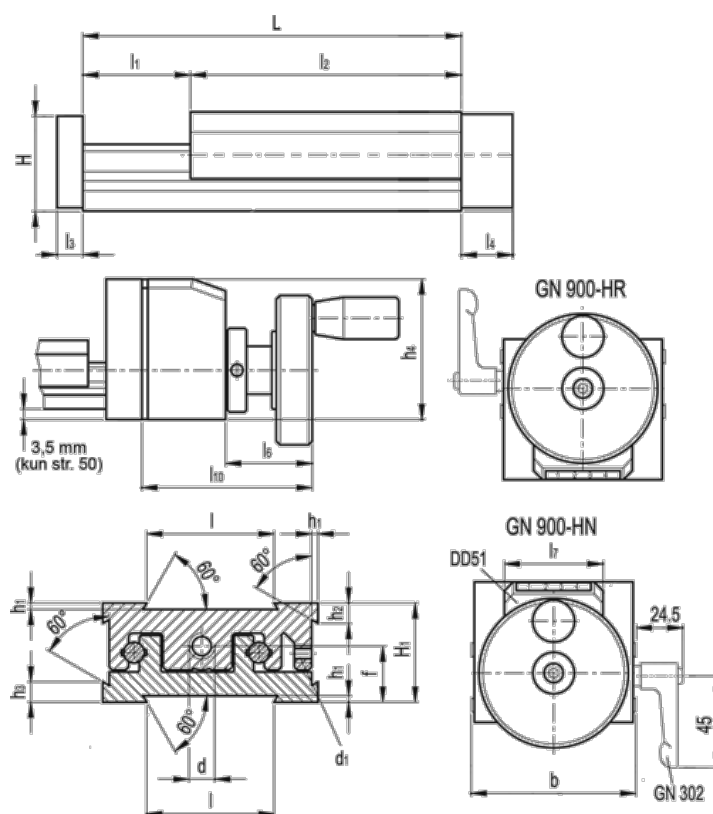

Varenummer: 20781031  
 Beskrivelse: Justerbar slædeenhed  
 GN 900-120-210-50-HR-2

## Mål

b = 120	h3 = 13.8	l7 = 33
d = M10x1	h4 = 57	l10 = 75
d1 = M5	l = 80	
f = 26.3	L - l1 = 210-50	
H = 45.0	l2 = 160	
h1 = 2.0	l3 = 10	
H1 = 46	l4 = 18	
h2 = 13.8	l6 = 40	